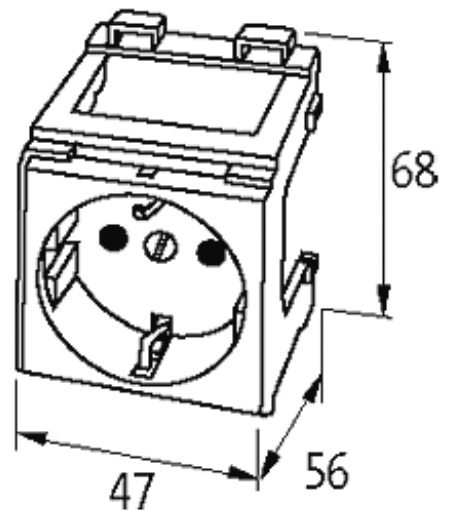

Modlink MSVD Steckdose Deutschland orange

250VAC/16A Federkraftklemmen

[Link zum Produkt](#)

Abbildungen

Abbildung stellvertretend

Zulassungen

VDE

Technische Daten

Betriebsspannung	max. 250 V AC
Betriebsstrom	max. 16 A

Allgemeine Daten

Befestigungsart	schnappbar auf Tragschiene (EN 60715)
Anschlussart	Schraubklemmen: max. 2 × 2.5 mm ² (AWG 14)

Kaufmännische Daten

Mindestbestellmenge	1
Ursprungsland	FR
Zolltarifnummer	85366990