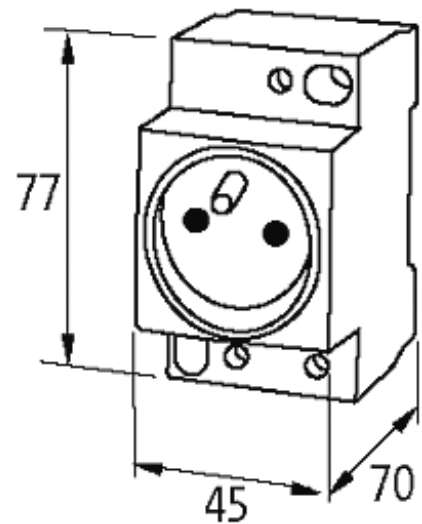

#### Abbildungen

Abbildung stellvertretend

#### Allgemeine Daten

Befestigungsart	schnappbar auf Tragschiene (EN 60715)
-----------------	---------------------------------------

Anschlussart	Schraubklemmen: max. 2 × 6 mm <sup>2</sup>
--------------	--