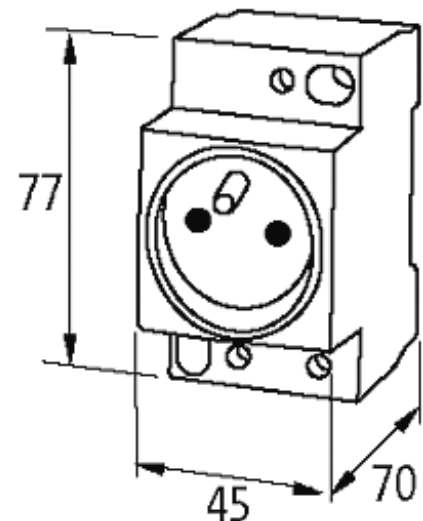

**Modlink MSVD Steckdose Frankreich mit LED gelb**

250VAC/16A Schraubklemmen

[Link zum Produkt](#)**Abbildungen**

Abbildung stellvertretend

**Zulassungen**

UTE

VDE

**Technische Daten**

Betriebsspannung max. 250 V AC

Betriebsstrom max. 16 A

**Allgemeine Daten**

Befestigungsart	schnappbar auf Tragschiene (EN 60715)
-----------------	---------------------------------------

Anschlussart	Schraubklemmen: max. 2 × 6 mm <sup>2</sup>
--------------	--