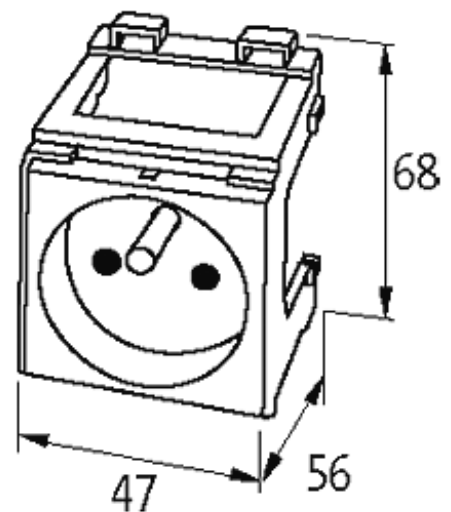

Modlink MSVD Steckdose Frankreich orange

250VAC/16A Federkraftklemmen

[Link zum Produkt](#)

Abbildungen

Abbildung stellvertretend

Zulassungen

UTE

Technische Daten

Betriebsspannung	max. 250 V AC
Betriebsstrom	max. 16 A

Allgemeine Daten

Befestigungsart	schnappbar auf Tragschiene (EN 60715)
Anschlussart	Schraubklemmen: max. 2 × 2.5 mm ² (AWG 14)

Kaufmännische Daten

Mindestbestellmenge	1
Ursprungsland	FR
Zolltarifnummer	85366990