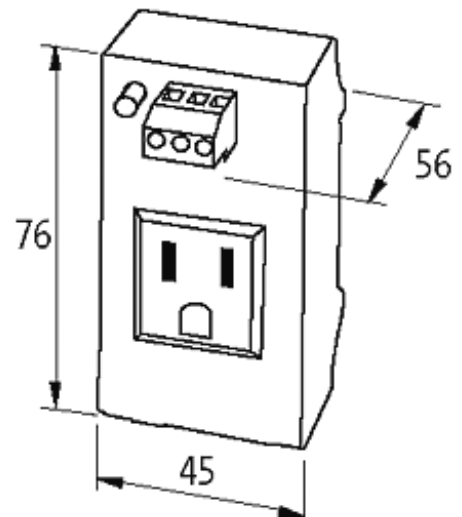

Modlink MSVD Steckdose USA/Brasilien mit LED gelb

NEMA5-15/125VAC/15A Schraubklemmen

[Link zum Produkt](#)

Abbildungen

Abbildung stellvertretend

Zulassungen

Technische Daten

Betriebsspannung max. 127 V AC

Betriebsstrom	max. 15 A
---------------	-----------

Allgemeine Daten

Befestigungsart	schnappbar auf Tragschiene (EN 60715)
-----------------	---------------------------------------

Anschlussart	Schraubklemmen: max. 2 × 2.5 mm ² (AWG 14)
--------------	---