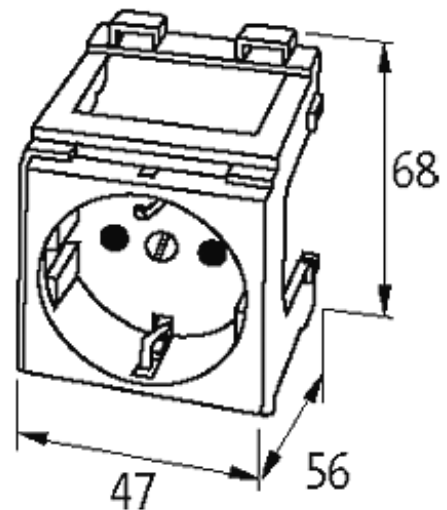

Modlink MSVD Steckdose Großbritannien orange

250VAC/13A Schraubklemmen

[Link zum Produkt](#)

Abbildungen

Abbildung stellvertretend

Zulassungen

BS

Technische Daten

Betriebsspannung	max. 250 V AC
Betriebsstrom	max. 13 A

Allgemeine Daten

Befestigungsart	schnappbar auf Tragschiene (EN 60715)
-----------------	---------------------------------------

Anschlussart	Schraubklemmen: max. 2 × 4 mm ²
--------------	--