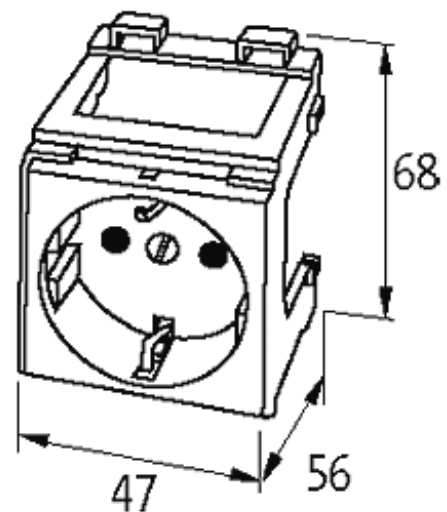

Modlink MSVD Steckdose Dänemark

250VAC/13A Federkraftklemmen

[Link zum Produkt](#)

Abbildungen

Abbildung stellvertretend

Technische Daten

Betriebsspannung	max. 250 V AC
Betriebsstrom	max. 13 A

Allgemeine Daten

Befestigungsart	schnappbar auf Tragschiene (EN 60715)
Anschlussart	Federkraftklemmen: max. 2 × 2.5 mm ² (AWG 14)

Kaufmännische Daten

Mindestbestellmenge	1
Ursprungsland	DE
Zolltarifnummer	85366990