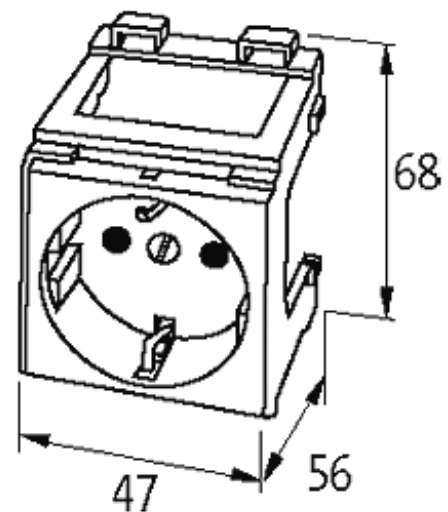

#### Abbildungen

Abbildung stellvertretend

#### Allgemeine Daten

Befestigungsart	schnappbar auf Tragschiene (EN 60715)
Anschlussart	Federkraftklemmen: max. 2 × 1.5 mm <sup>2</sup> (AWG 16)