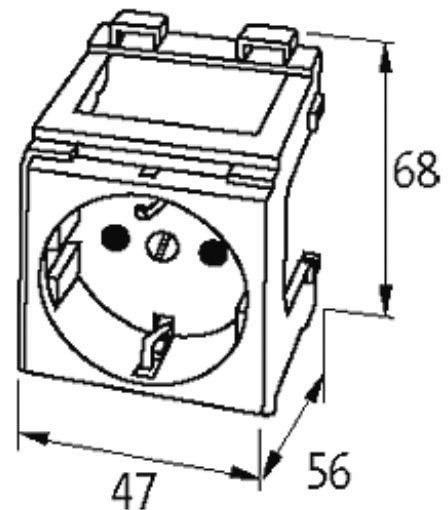

Modlink MSVD Steckdose China

250VAC/10A Schraubklemmen

[Link zum Produkt](#)**Abbildungen**

Abbildung stellvertretend

Zulassungen**Technische Daten**

Betriebsspannung max. 250 V AC

Betriebsstrom max. 10 A

Allgemeine Daten

Befestigungsart schnappbar auf Tragschiene (EN 60715)

Anschlussart Schraubklemmen: max. 2 × 4 mm²

Kaufmännische Daten

Mindestbestellmenge 1

Ursprungsland FR

Zolltarifnummer 85366990